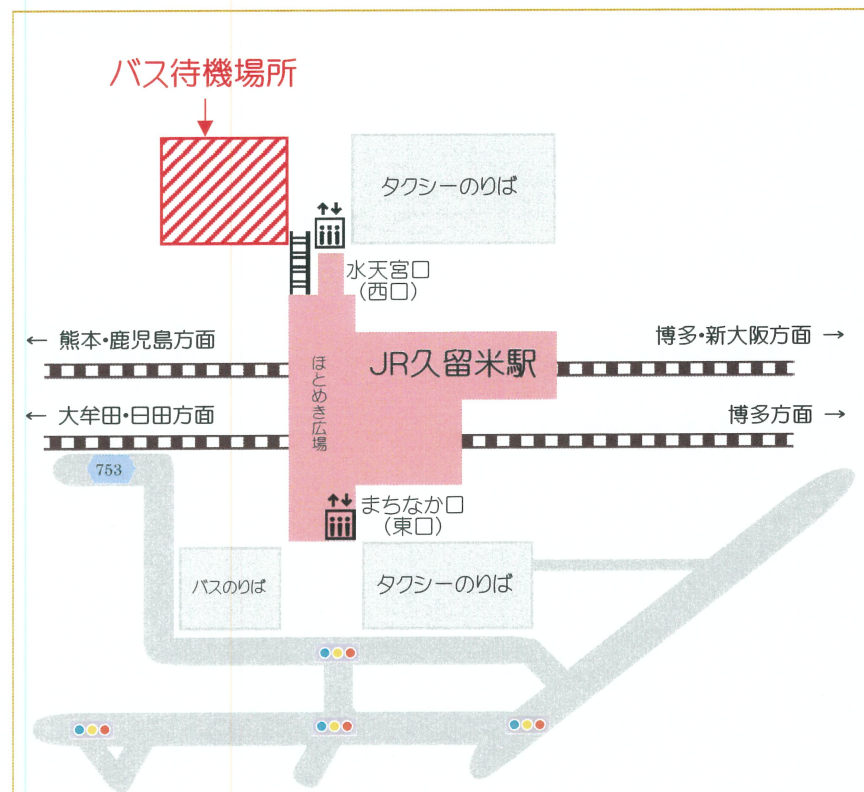

## マイクロバス送迎のご案内

西鉄久留米駅 明治通り陸橋下（旧英進館前）

J R 久留米駅水天宮口（西口）

ホテル マリターレ 創世

久留米市東櫛原町 900 TEL 0942 (35) 3511 (代表)

<http://www.hotelsousei.co.jp>