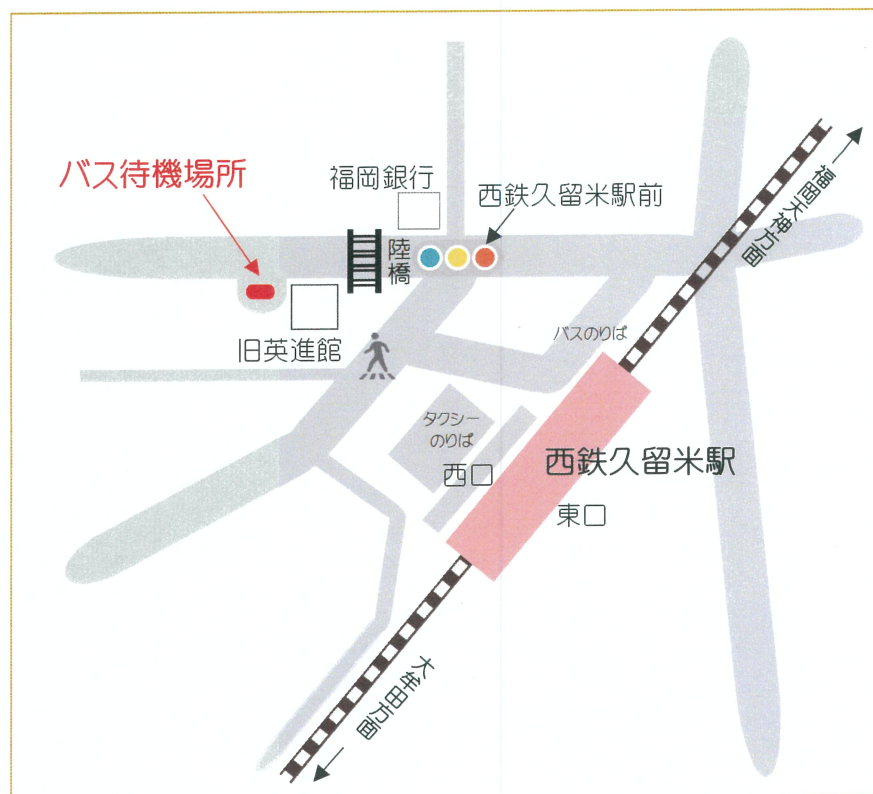

## マイクロバス送迎のご案内

西鉄久留米駅 明治通り陸橋下（旧英進館前）

J R 久留米駅水天宮口（西口）

ホテル マリターレ 創世

久留米市東櫛原町 900 TEL 0942 (35) 3511 (代表)

<http://www.hotelsousei.co.jp>