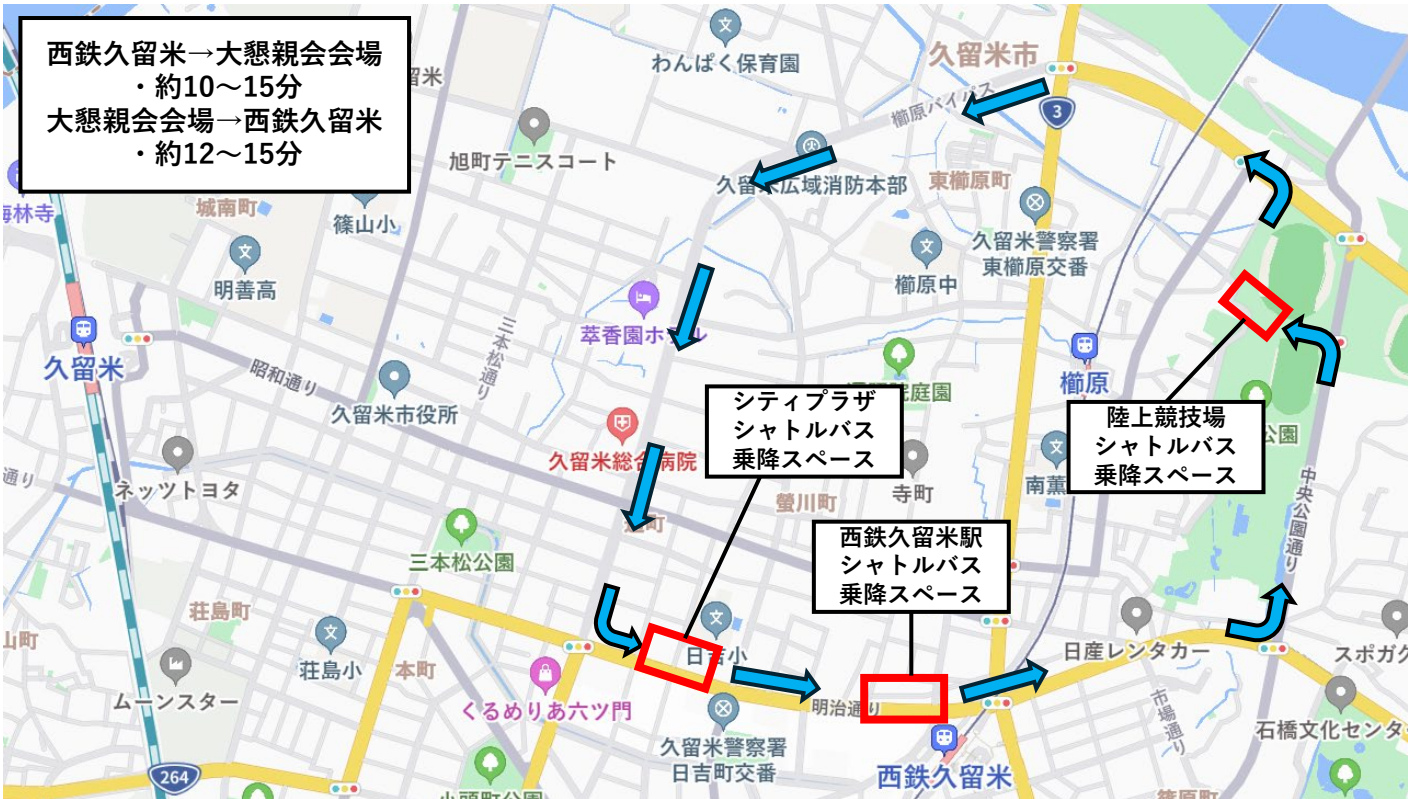

2月14日大懇親会・往路 JR久留米、大懇親会会場運行ルート

2月14日大懇親会・復路 JR久留米、三本松公園、大懇親会会場運行ルート

2月14日大懇親会・往路 西鉄久留米、大懇親会会場運行ルート

2月14日大懇親会・復路 西鉄久留米、グリーンリッチホテル前、大懇親会会場運行ルート