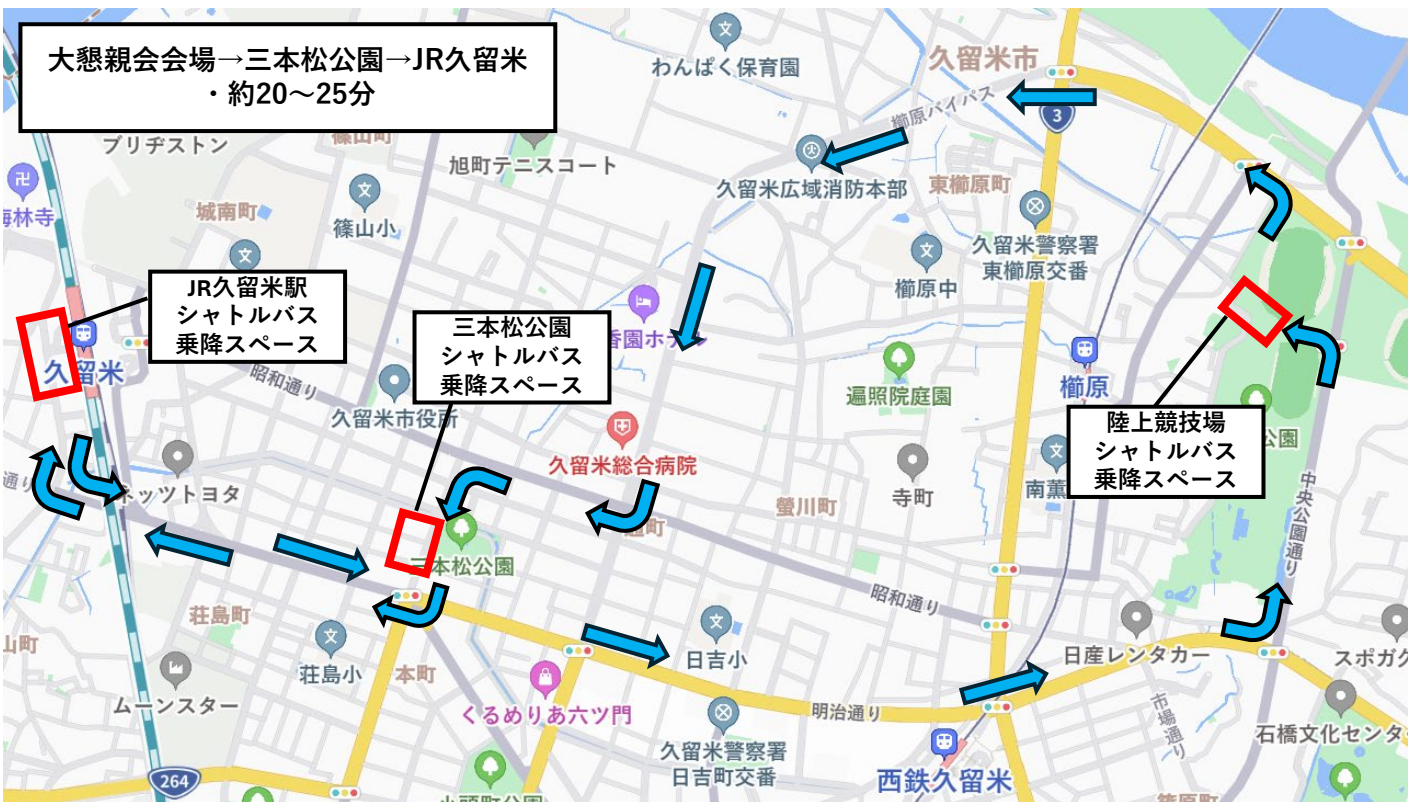

2月14日大懇親会・往路 JR久留米、大懇親会会場運行ルート

2月14日大懇親会・復路 JR久留米、三本松公園、大懇親会会場運行ルート

2月14日大懇親会・往路 西鉄久留米、大懇親会会場運行ルート

2月14日大懇親会・復路 西鉄久留米、グリーンリッチホテル前、大懇親会会場運行ルート